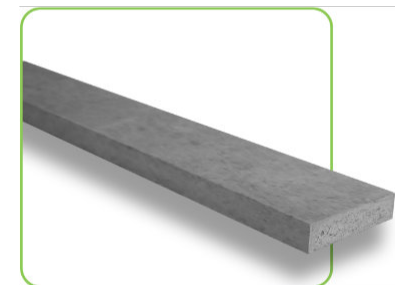

TABLA T8
Grosor: 2.54 cm
Ancho: 11 cm
Largo: 3 mt's