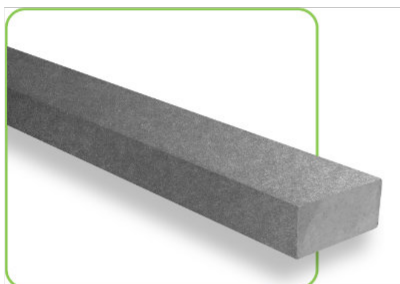

ECOPLÁSTICOS  
EL TRÉBOL

100% Excelencia,  
comprometidos con el planeta

**BASTIDOR B2**  
Grosor: 3.6 cm  
Ancho: 3.6 cm  
Largo: 3 mt's

**BASTIDOR B3**  
Grosor: 3 cm  
Ancho: 5 cm  
Largo: 2.95 mt's

**CUARTÓN C1**  
Grosor: 4 cm  
Ancho: 8 cm  
Largo: 3 mt's