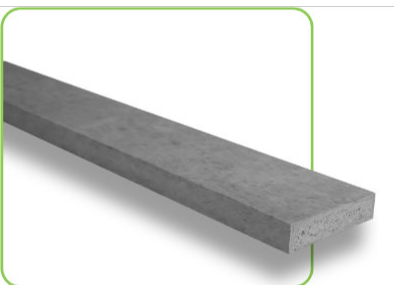

TABLA T7
Grosor: 2.54 cm
Ancho: 11 cm
Largo: 2.50 mt's