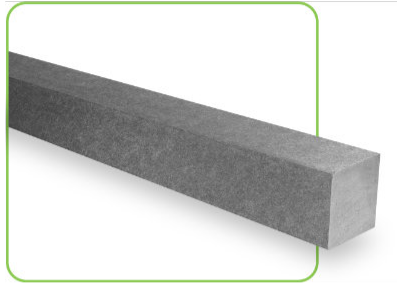

ECOPLÁSTICOS  
EL TRÉBOL

100% Excelencia,  
comprometidos con el planeta

ECOPLÁSTICOS  
EL TRÉBOL

100% Excelencia, comprometidos con el planeta

Nuestros productos de  
madera plástica

Ir a la página web.

**POSTE P1**  
Grosor: 6 cm  
Ancho: 6 cm  
Largo: 2.50 mt