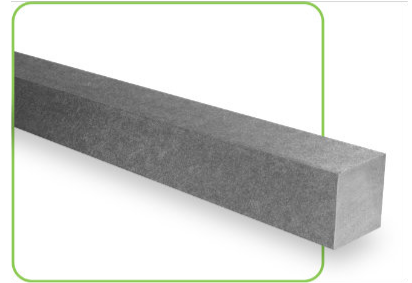

POSTE P3
Grosor: 8 cm
Ancho: 8 cm
Largo: 3 mt