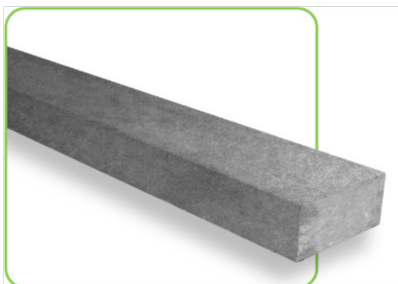

CUARTÓN C3
Grosor: 4 cm
Ancho: 11 cm
Largo: 1.25 mt's