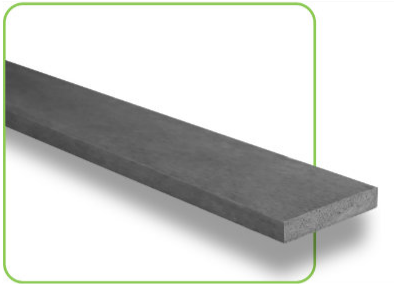

## Nuestros productos de madera plástica

Línea de maderas plásticas hechas con materias primas 100% recicladas, que garantizan la máxima durabilidad. Resistentes al ataque de hongos y plagas, corrosión, pudrición. Sus tonalidades y acabados permiten una variedad de diseños, por lo que es ideal tanto para exterior como para zonas en interior de uso rudo.