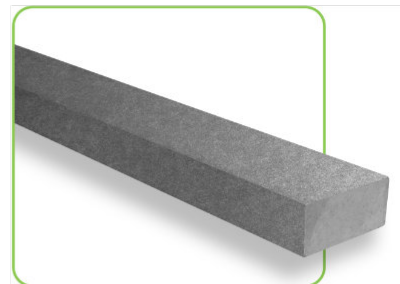

ECOPLÁSTICOS  
EL TRÉBOL

100% Excelencia,  
comprometidos con el planeta

**BASTIDOR B2**  
Grosor: 3.6 cm  
Ancho: 3.6 cm  
Largo: 3 mt's

**BASTIDOR B3**  
Grosor: 3 cm  
Ancho: 5 cm  
Largo: 2.95 mt's

**CUARTÓN C1**  
Grosor: 4 cm  
Ancho: 8 cm  
Largo: 3 mt's