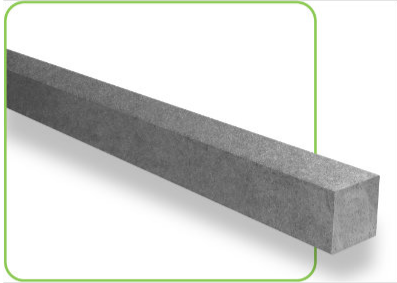

ECOPLÁSTICOS  
EL TRÉBOL

100% Excelencia,  
comprometidos con el planeta

ECOPLÁSTICOS  
EL TRÉBOL

100% Excelencia, comprometidos con el planeta

Nuestros productos de  
madera plástica

Ir a la página web.

**POSTE P1**  
Grosor: 6 cm  
Ancho: 6 cm  
Largo: 2.50 mt