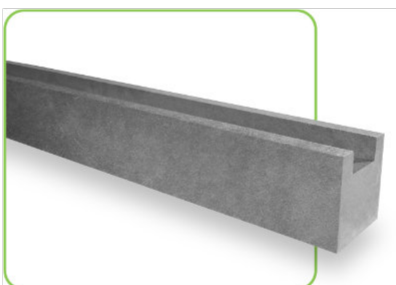

**VIGA PARA BLOQUES**  
Grosor: 14 cm  
Ancho: 14 cm  
Largo: 2.95 mt's

**BLOQUES BL1**  
Alto: 15 cm  
Ancho: 7 cm  
Largo: 74 cm

**ESTIBA E1**  
Medidas: Personalizadas

**MATERA M2**  
Medidas: Personalizadas