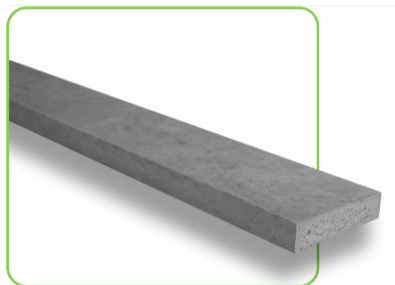

## Nuestros productos de madera plástica

Línea de maderas plásticas hechas con materias primas 100% recicladas, que garantizan la máxima durabilidad. Resistentes al ataque de hongos y plagas, corrosión, pudrición. Sus tonalidades y acabados permiten una variedad de diseños, por lo que es ideal tanto para exterior como para zonas en interior de uso rudo.

**TABLA T1**  
Grosor: 1.9 cm  
Ancho: 11 cm  
Largo: 1.20 mt's

**TABLA T2**  
Grosor: 2.54 cm  
Ancho: 11 cm  
Largo: 1 mt's

**TABLA T3**  
Grosor: 2.54 cm  
Ancho: 11 cm  
Largo: 1.20 mt's

**TABLA T4**  
Grosor: 2.54 cm  
Ancho: 11 cm  
Largo: 2 mt's