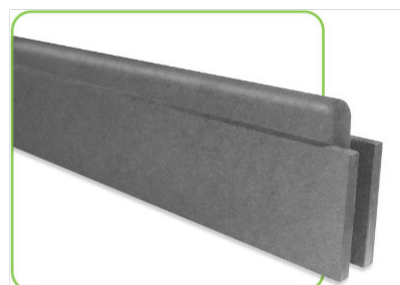

**VIGA PARA BLOQUES**  
Grosor: 14 cm  
Ancho: 14 cm  
Largo: 2.95 mt's

**BLOQUES BL1**  
Alto: 15 cm  
Ancho: 7 cm  
Largo: 74 cm

**ESTIBA E1**  
Medidas: Personalizadas

**MATERA M2**  
Medidas: Personalizadas