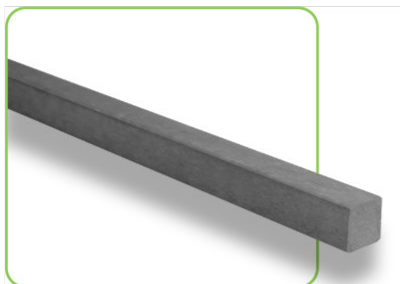

BASTIDOR B2
Grosor: 3.6 cm
Ancho: 3.6 cm
Largo: 3 mt's