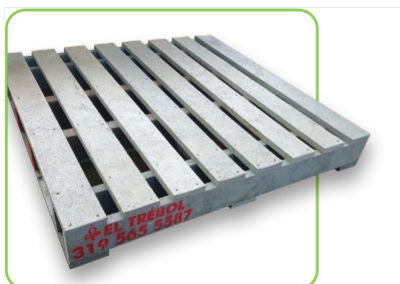

**CUARTÓN C2**  
Grosor: 4 cm  
Ancho: 9 cm  
Largo: 3 mt's

**CUARTÓN C3**  
Grosor: 4 cm  
Ancho: 11 cm  
Largo: 1.25 mt's

**CUARTÓN C5**  
Grosor: 4 cm  
Ancho: 11 cm  
Largo: 1.55 mt's

**CUARTÓN C6**  
Grosor: 5 cm  
Ancho: 11 cm  
Largo: 3 mt's

**VIGA PARA BLOQUES**  
Grosor: 14 cm  
Ancho: 14 cm  
Largo: 2.95 mt's

**BLOQUES BL1**  
Alto: 15 cm  
Ancho: 7 cm  
Largo: 74 cm

**ESTIBA E1**  
Medidas: Personalizadas

**MATERA M2**  
Medidas: Personalizadas