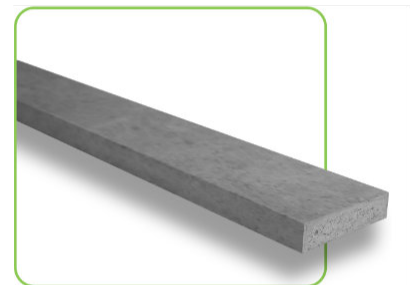

TABLA T6
Grosor: 2.54 cm
Ancho: 11 cm
Largo: 2.40 mt's